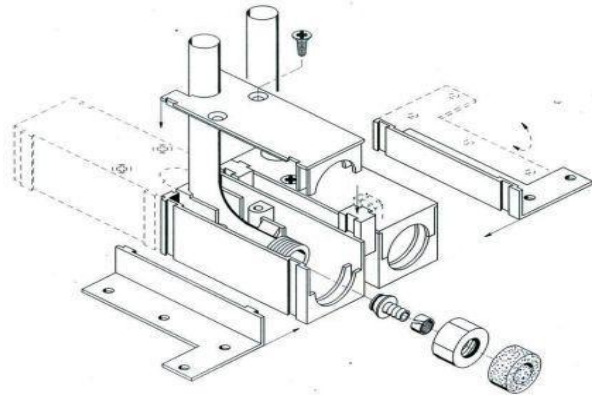

Radiaattoriin yhdistettävät osat

127001 Hanakulmarasiasetti 1