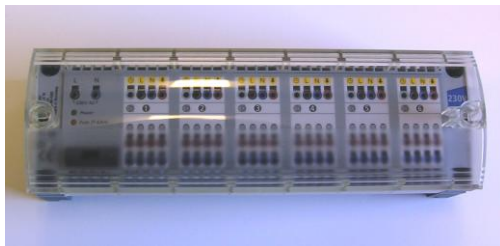

152000

Alpha-keskusyksikkö 230 V