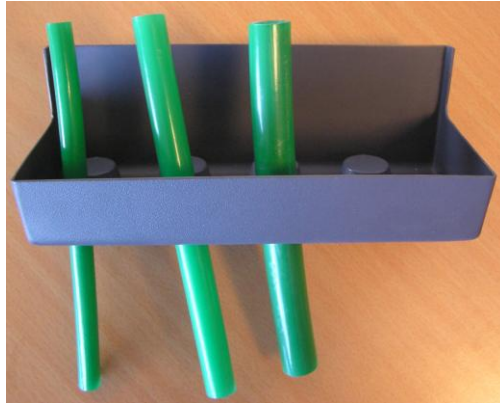

122204 Vuodonilmaisinkaukalo