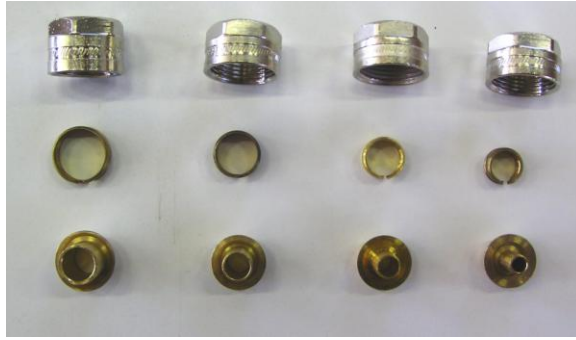

Liittimet

WARMIA-tuotekuvasto

Tuotenumero

Kuva

Pakkausko

- 130010 Putkiliitin 10,0mm
- 130012 Putkiliitin 12,0mm
- 130014 Putkiliitin 14,0mm
- 130016 Putkiliitin 16,0mm
- 130020 Putkiliitin 20,0mm

- 130110 Y-putkiliitin 10,0mm

- 131024 Kulmaliitin R20 UK * 20 mm
- 131025 Kulmaliitin R20 UK * 25 mm
- 131035 Kulmaliitin R25 UK * 25 mm
- 131037 Kulmaliitin R 25 UK * 32 mm
- 131038 Kulmaliitin R 32 UK * 32 mm

WARMIA-tuotekuvasto