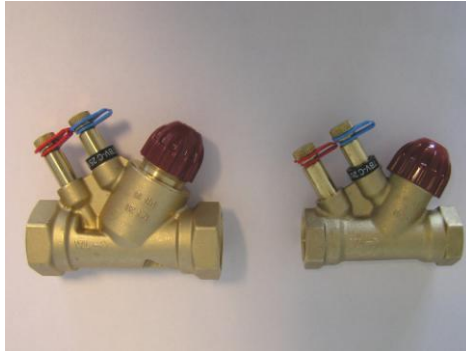

RST-Päätysarjasetti DN 25 EPDM

20 kpl

121020
121025

Sulkuventtiili DN 20 SK x DN 25 UK
Sulkuventtiili DN 25 SK x DN 32 UK

Linjasäätöventtiilit

121120
121125

Linjasäätöventtiili DN 20 SK TA
Linjasäätöventtiili DN 25 SK TA

25 kpl
18 kpl

121130

Linjasäätöventtiilin säätöavain TA

121305
121310
121320

Automaattilinjasäätöventtiili DN 15
Automaattilinjasäätöventtiili DN 20
Automaattilinjasäätöventtiili DN 25

WARMIA-tuotekuvasto

Tuotenumero	Kuva	Pakkauskoko
121350	Tasotiiviste rungonyhdistäjä 3/4"sk x 3/4"uk	
121360	Tasotiiviste rungonyhdistäjä 1"sk x 1"uk	