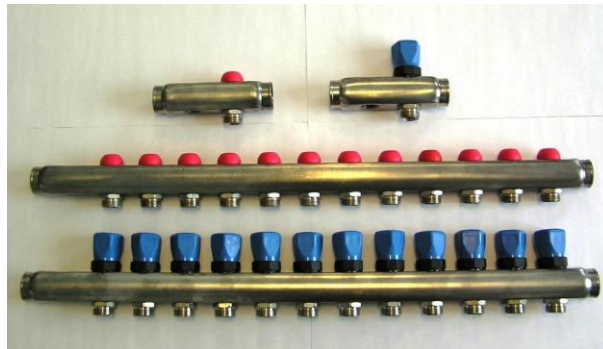

WARMIA-tuotekuvasto

Tuotenumero

Kuva

Pakkausko

Reunanauhat

112012	Reunanauha 120 mm	500 m
112015	Reunanauha 150 mm	100 m

Jakotukit

220000	1-paikkainen jatkopala P, niklattu	20 kpl
220001	RST 1-paikkainen runko P	10 kpl
220002	RST 2-paikkainen runko P	10 kpl
220003	RST 3-paikkainen runko P	10 kpl
220004	RST 4-paikkainen runko P	10 kpl
220005	RST 5-paikkainen runko P	10 kpl
220006	RST 6-paikkainen runko P	10 kpl
220007	RST 7-paikkainen runko P	10 kpl
220008	RST 8-paikkainen runko P	10 kpl
220009	RST 9-paikkainen runko P	10 kpl
220010	RST 10-paikkainen runko P	10 kpl
220011	RST 11-paikkainen runko P	10 kpl
220012	RST12-paikkainen runko P	10 kpl
220100	1-paikkainen jatkopala M, niklattu	20 kpl
220101	RST 1-paikkainen runko M	10 kpl
220102	RST 2-paikkainen runko M	10 kpl
220103	RST 3-paikkainen runko M	10 kpl
220104	RST 4-paikkainen runko M	10 kpl
220105	RST 5-paikkainen runko M	10 kpl
220106	RST 6-paikkainen runko M	10 kpl
220107	RST 7-paikkainen runko M	10 kpl
220108	RST 8-paikkainen runko M	10 kpl