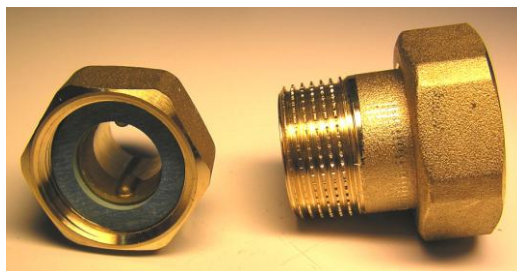

25 kpl
18 kpl

121130

Linjasäätöventtiilin säätöavain TA

121305
121310
121320

Automaattilinjasäätöventtiili DN 15
Automaattilinjasäätöventtiili DN 20
Automaattilinjasäätöventtiili DN 25

WARMIA-tuotekuvasto

Tuotenumero	Kuva	Pakkauskoko
121350	Tasotiiviste rungonyhdistäjä 3/4"sk x 3/4"uk	
121360	Tasotiiviste rungonyhdistäjä 1"sk x 1"uk	